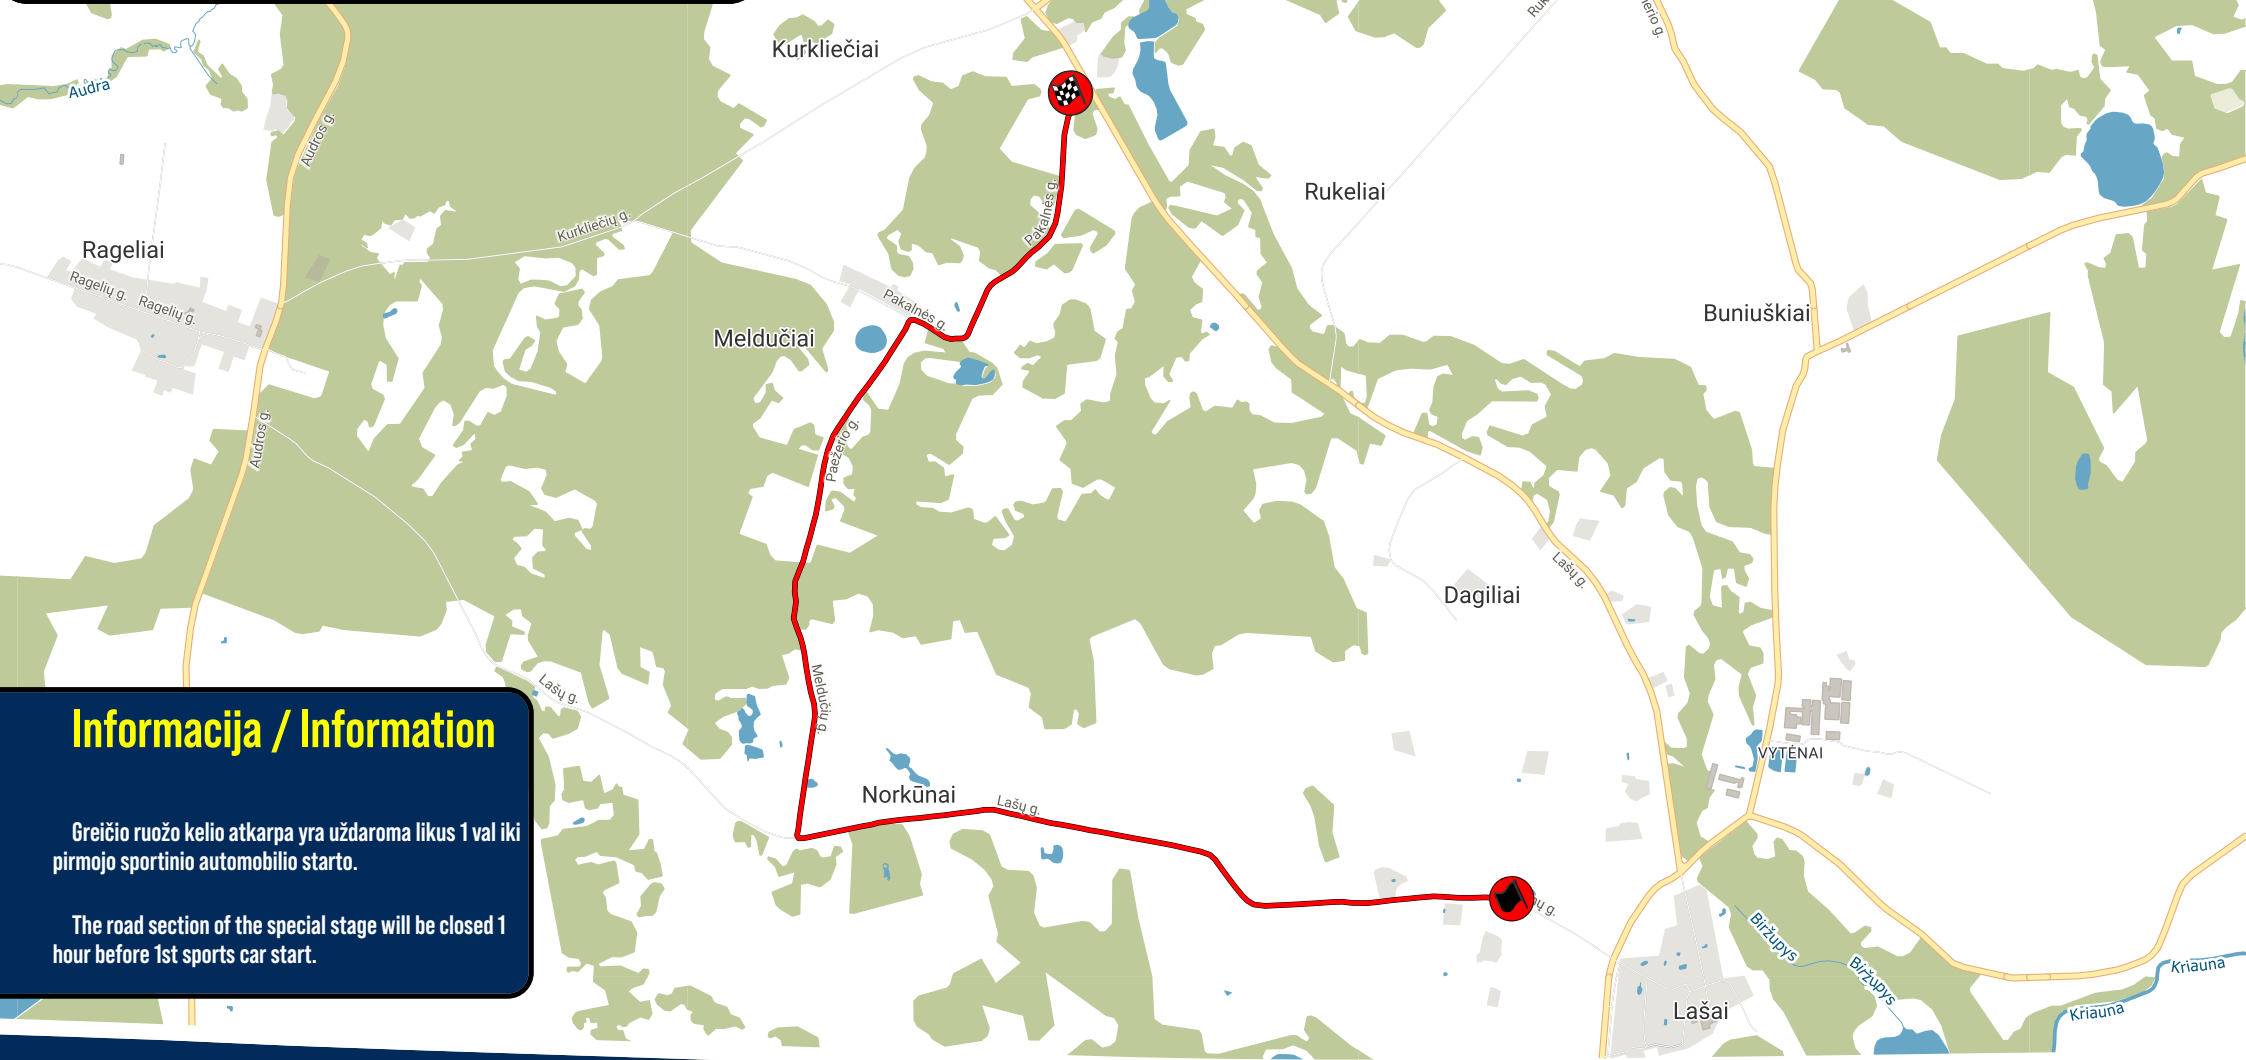

GR / SS 5/8	AVELA RACING  AVELA RACING TEAM STARTAS / START: 16:00	DACIA  DACIA STARTAS / START: 18:45
------------------------------	--	---

Kelio atkarpa uždaroma Road section closes:	15:00	G.P.S START 55.8534 25.7178	G.P.S STOP 55.8835 25.6899
--	--------------	---------------------------------------	--------------------------------------

Informacija / Information

Greičio ruožo kelio atkarpa yra uždaroma likus 1 val iki pirmojo sportinio automobilio starto.

The road section of the special stage will be closed 1 hour before 1st sports car start.

ŠIAIS ŽENKLAIS PAŽYMĖTOS VIETOS YRA PAVOJINGOS

STOP! STOP

PREVENČINIŲIS „STOP“ ŽIBUTIS PAŽYMĖTOS VIETOS YRA PAVOJINGOS

BARICADE WARNING TAPES ARE DANGEROUS

Pavojingos ir žiūrovams draudžiamos zonos schemoje pažymėtos **RAUDONAI**. Stebėti varžybas galima tik saugioje zonoje.

Prohibited and dangerous spectating areas are marked in **RED**. Spectators are allowed to watch the rally only from secure places

SUTARTINIAI ŽENKLAI / LEGEND

	GREIČIO RUOŽO KELIO ATKARPA ROAD SECTION OF THE SPECIAL STAGE
	GREIČIO RUOŽO STARTAS START OF THE SPECIAL STAGE
	GREIČIO RUOŽO FINIŠAS (STOP) FINISH OF THE SPECIAL STAGE (STOP)