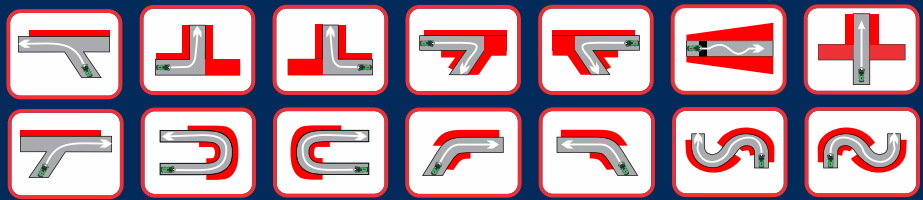

ŠIAIS ŽENKLAIS PAŽYMĖTOS VIETOS YRA PAVOJINGOS

STOP! STOP

PREVENČINIŲIS „STOP“ ŽIBUTIS PAŽYMĖTOS VIETOS YRA PAVOJINGOS

BARICADE WARNING TAPES ARE DANGEROUS

Pavojingos ir žiūrovams draudžiamos zonos schemoje pažymėtos **RAUDONAI**. Stebėti varžybas galima tik saugioje zonoje.

Prohibited and dangerous spectating areas are marked in **RED**. Spectators are allowed to watch the rally only from secure places

SUTARTINIAI ŽENKLAI / LEGEND

	GREIČIO RUOŽO KELIO ATKARPA ROAD SECTION OF THE SPECIAL STAGE
	GREIČIO RUOŽO STARTAS START OF THE SPECIAL STAGE
	GREIČIO RUOŽO FINIŠAS (STOP) FINISH OF THE SPECIAL STAGE (STOP)