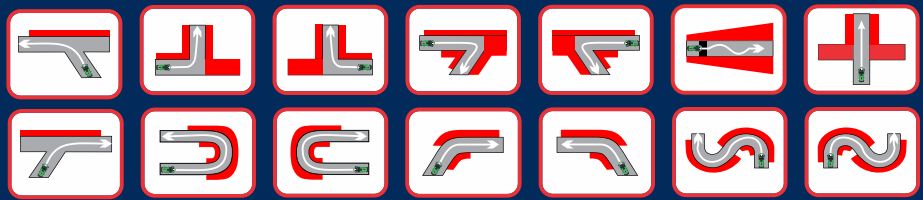

AREAS MARKED WITH THIS SIGN ARE DANGEROUS. ŠIAIS ŽENKLAIS PAŽYMĖTOS VIETOS YRA PAVOJINGOS

PREVENICINĖMS „STOP“ JUOSTOMIS PAŽYMĖTOS VIETOS YRA PAVOJINGOS. AREAS MARKED WITH „STOP“ BARRICADE WARNING TAPES ARE DANGEROUS

Pavojingos ir žiūrovams draudžiamos zonos schemoje pažymėtos RAUDONAI. Stebėti varžybas galima tik saugioje zonoje.

Prohibited and dangerous spectating areas are marked in RED. Spectators are allowed to watch the rally only from secure places