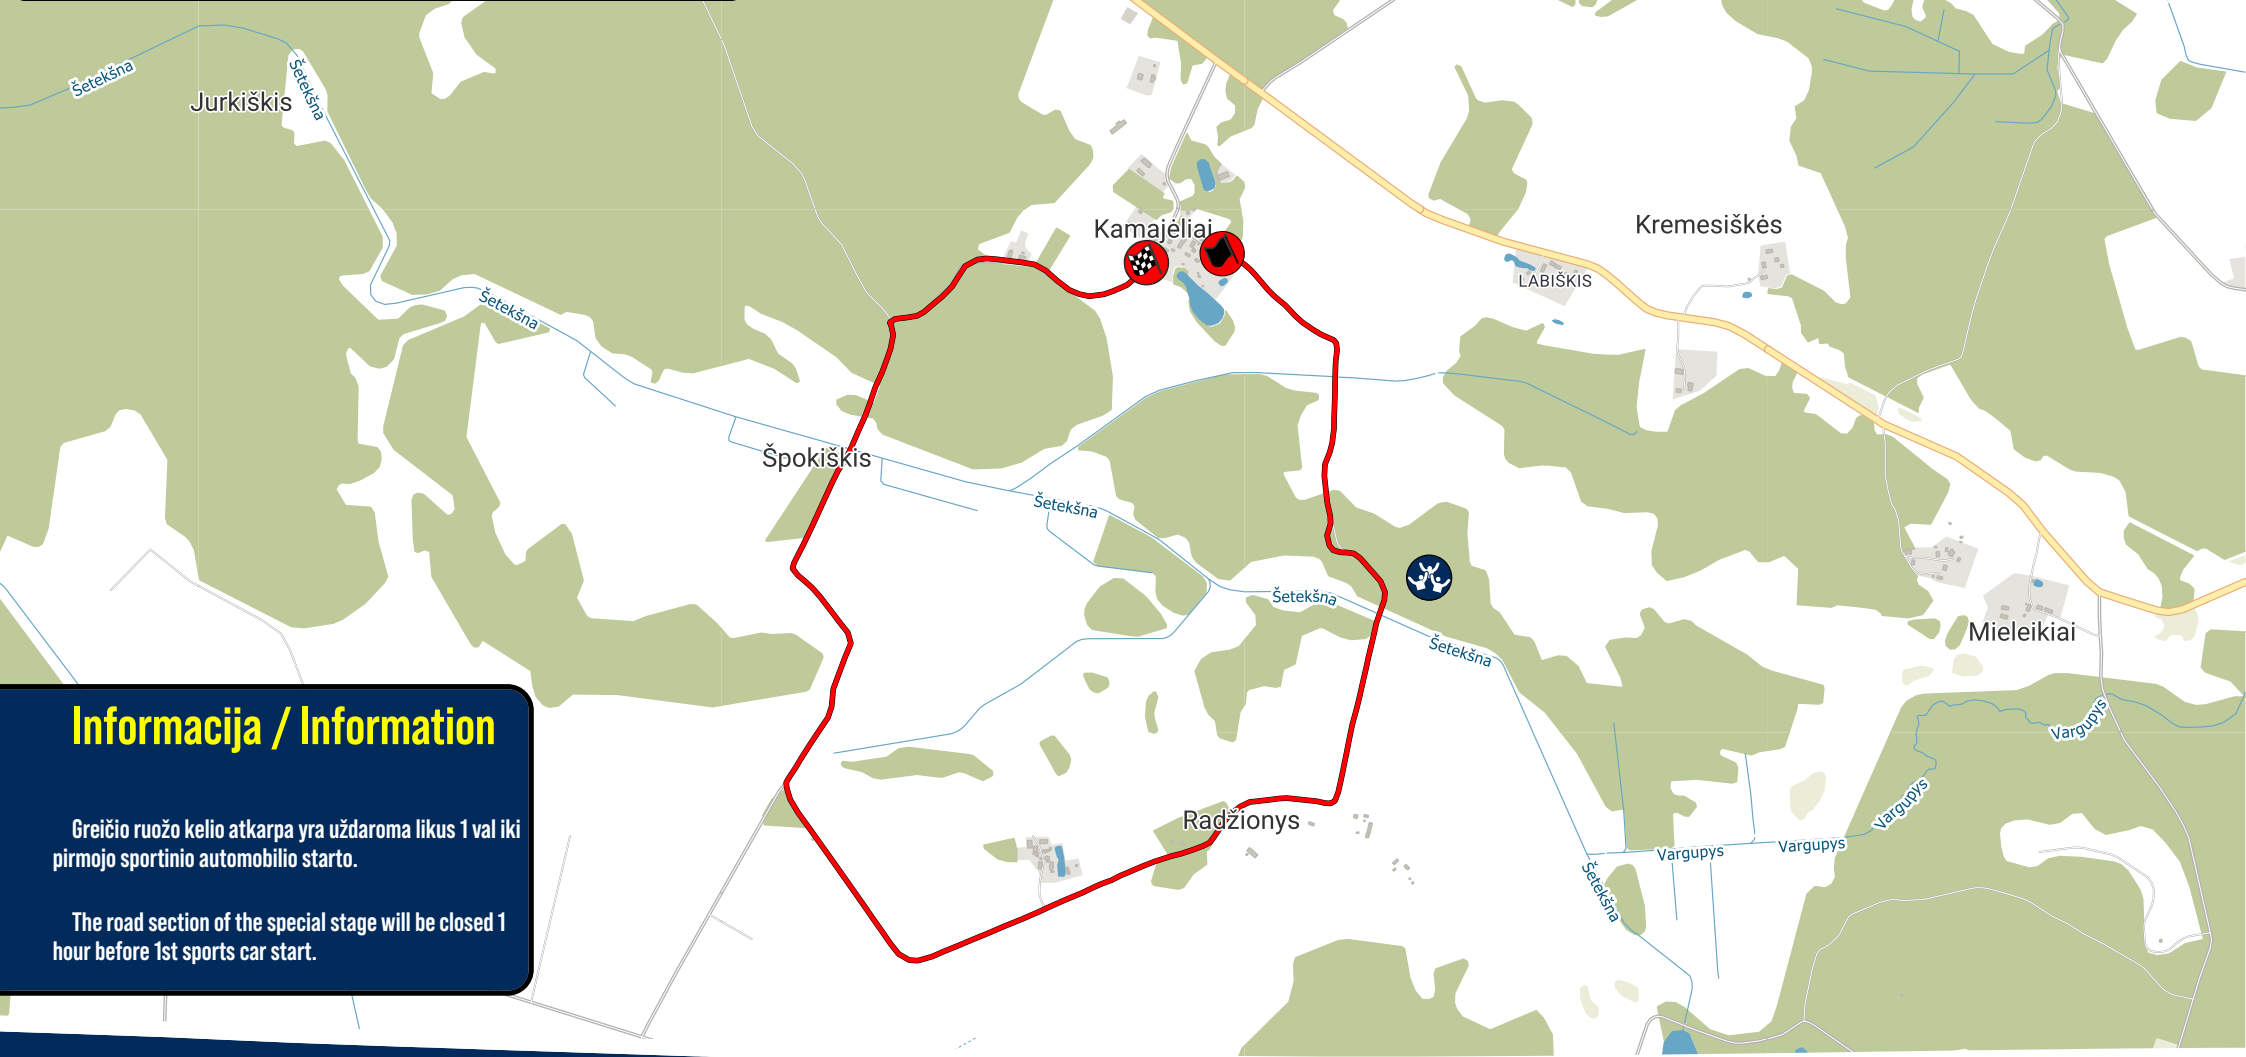

Kelio atkarpa uždaroma  
Road section closes:

11:00

G.P.S START  
55.7879 25.5751

G.P.S STOP  
55.7879 25.5724

**Informacija / Information**

Greičio ruožo kelio atkarpa yra uždaroma likus 1 val iki pirmojo sportinio automobilio starto.

AREAS MARKED WITH THIS SIGN ARE DANGEROUS. ŠIAIS ŽENKLAIS PAŽYMĖTOS VIETOS YRA PAVOJINGOS

PREVENICINĖMS „STOP“ JUOSTOMIS PAŽYMĖTOS VIETOS YRA PAVOJINGOS. AREAS MARKED WITH „STOP“ BARRICADE WARNING TAPES ARE DANGEROUS

Pavojingos ir žiūrovams draudžiamos zonos schemoje pažymėtos RAUDONAI. Stebėti varžybas galima tik saugioje zonoje.

Prohibited and dangerous spectating areas are marked in RED. Spectators are allowed to watch the rally only from secure places

SUTARTINIAI ŽENKLAI / LEGEND

	GREIČIO RUOŽO KELIO ATKARPA ROAD SECTION OF THE SPECIAL STAGE
	GREIČIO RUOŽO STARTAS START OF THE SPECIAL STAGE
	GREIČIO RUOŽO FINIŠAS (STOP) FINISH OF THE SPECIAL STAGE (STOP)
	REKOMENDUOJAMA STEBĖJIMO VIETA RECOMMENDED SPECTATING AREA