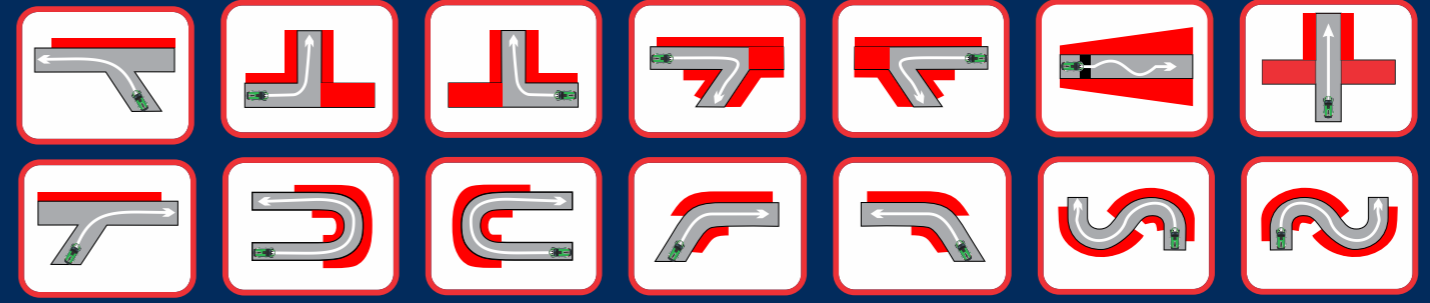

GR / SS 6/7
BIORINA
XLED
LED.LT
STARTAS / START: 16:25   STARTAS / START: 18:15

GR / SS 5/8
AVELA RACING
DACIA
AVELA RACING TEAM
STARTAS / START: 16:00   STARTAS / START: 18:45

GR / SS 2/4
SERATA
JASAUTA
SERATA
JASAUTA
STARTAS / START: 12:20   STARTAS / START: 13:20

GR / SS 1/3
INTEKTUALŲS KOMPIUTERIAI
SAMSONAS MOTORSPORT
INTEKTUALŲS KOMPIUTERIAI
SAMSONAS MOTORSPORT
STARTAS / START: 12:00   STARTAS / START: 13:00

WARNING! AUTOSPORTS CAN BE DANGEROUS
Despite the organizers taking all reasonable precautions, unavoidable accidents can happen. In respect of these you are present at your own risk

DĖMESIO! AUTOMOBILIŲ SPORTAS GALI BŪTI PAVOJINGAS
Organizatoriaus taikomų saugumo priemonių bei taisyklių nepaisymas gali būti nelaimingų atsitikimų priežastis. Žiūrovai už savo saugumą bei gyvybę atsakingi patys.

AREAS MARKED WITH THIS SIGN ARE DANGEROUS
ŠIAIS ŽENKLAIS PAŽYMĖTOS VIETOS YRA PAVOJINGOS

STOP STOP
PREVENČINĖS „STOP“ JUOSTOMIS PAŽYMĖTOS VIETOS YRA PAVOJINGOS
BARIKADŲ VAIKŲ ŽENKLAI YRA DANGEROUS

Pavojingos ir žiūrovams draudžiamos zonos
schemoje pažymėtos **RAUDONAI**. Stebėti
varžybas galima tik saugioje zonoje.

Prohibited and dangerous spectating areas
are marked in **RED**. Spectators are allowed
to watch the rally only from secure places